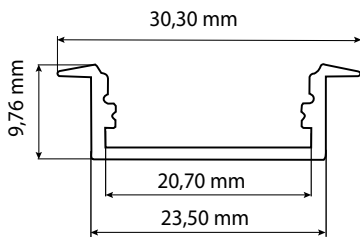

perfil D-235

ficha técnica

ref. 5550491

Nombre	Perfil Aluminio D-235 Empotrable
Referencia	5550491
Materiales	Aluminio Anodizado
Difusor	PC (opcional)
Potencia	-
Temperatura de color	-
Flujo luminoso	-
Dimmable	-
Ángulo de apertura	-
Ángulo de inclinación	-
IP	IP44
IK	-
F.P	-
UGR	-
IRC	-
Chip	-
Driver	-
Vida media (duración)	-
Clase energética	-
Aislamiento eléctrico	-
Colores	Aluminio
Medida exterior	2000 mm x 30,30 mm x 9,76 mm
Medidas de corte	-
Tª (ambiente/trabajo)	-
Input	-
Output	-
Frecuencia	-
Peso	0,24 Kg
Certificados	ISO 90001-2005
Garantía	2 años